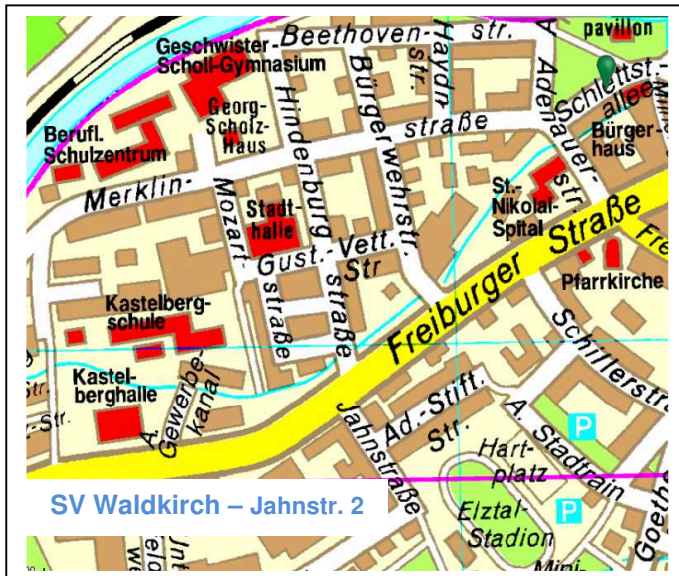

SV Waldkirch e.V.
Jahnstr. 2
79183 Waldkirch
Tel.: 07681 491000
geschaefsstelle@sv-waldkirch.de

www.svvolleyball.wordpress.com

Komm ins Team!